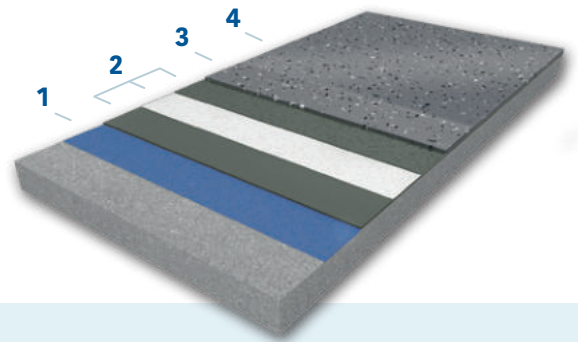

LÖSEMITTELFREIE

SYSTEME

LÖSEMITTELFREIES SYSTEM I

Balkon, Terrasse oder Laubengang, ob über belebtem Raum oder auf genutzter Fläche – hier geht es lösemittefrei und geruchsneutral zu. Damit werden Bewohner, Anwohner oder Mitarbeiter nicht beeinträchtigt.

IDEAL FÜR

- ✓ **WOHNUNGSBAU**
- ✓ **INNENRÄUME**
- ✓ **NUTZFLÄCHEN**

Normal beanspruchte Flächen

Überall dort, wo die Abdichtung über Wartungszwecke hinaus begangen wird, eignet sich die **KEMPERDUR Deko 2K Beschichtung** als Schutzschicht. Farbige Chips, die in die Beschichtung eingestreut werden, machen dieses System zu einer attraktiven, gut zu reinigenden Oberfläche für normal beanspruchte Flächen.

DER SYSTEMAUFBAU

1. **1 | GRUNDIERUNG**
   je nach Untergrund*
2. **2 | ABDICHTUNG**
   KEMPEROL 2K-PUR Abdichtung mit KEMPEROL 165 Vlies
3. **3 | BESCHICHTUNG**
   KEMPERDUR Deko 2K mit Chipseinstreuung
4. **4 | VERSIEGELUNG**
   KEMPERDUR Finish

VORTEILE

- ✓ Für normale Beanspruchung
- ✓ Gut zu reinigen
- ✓ Attraktive Beschichtung